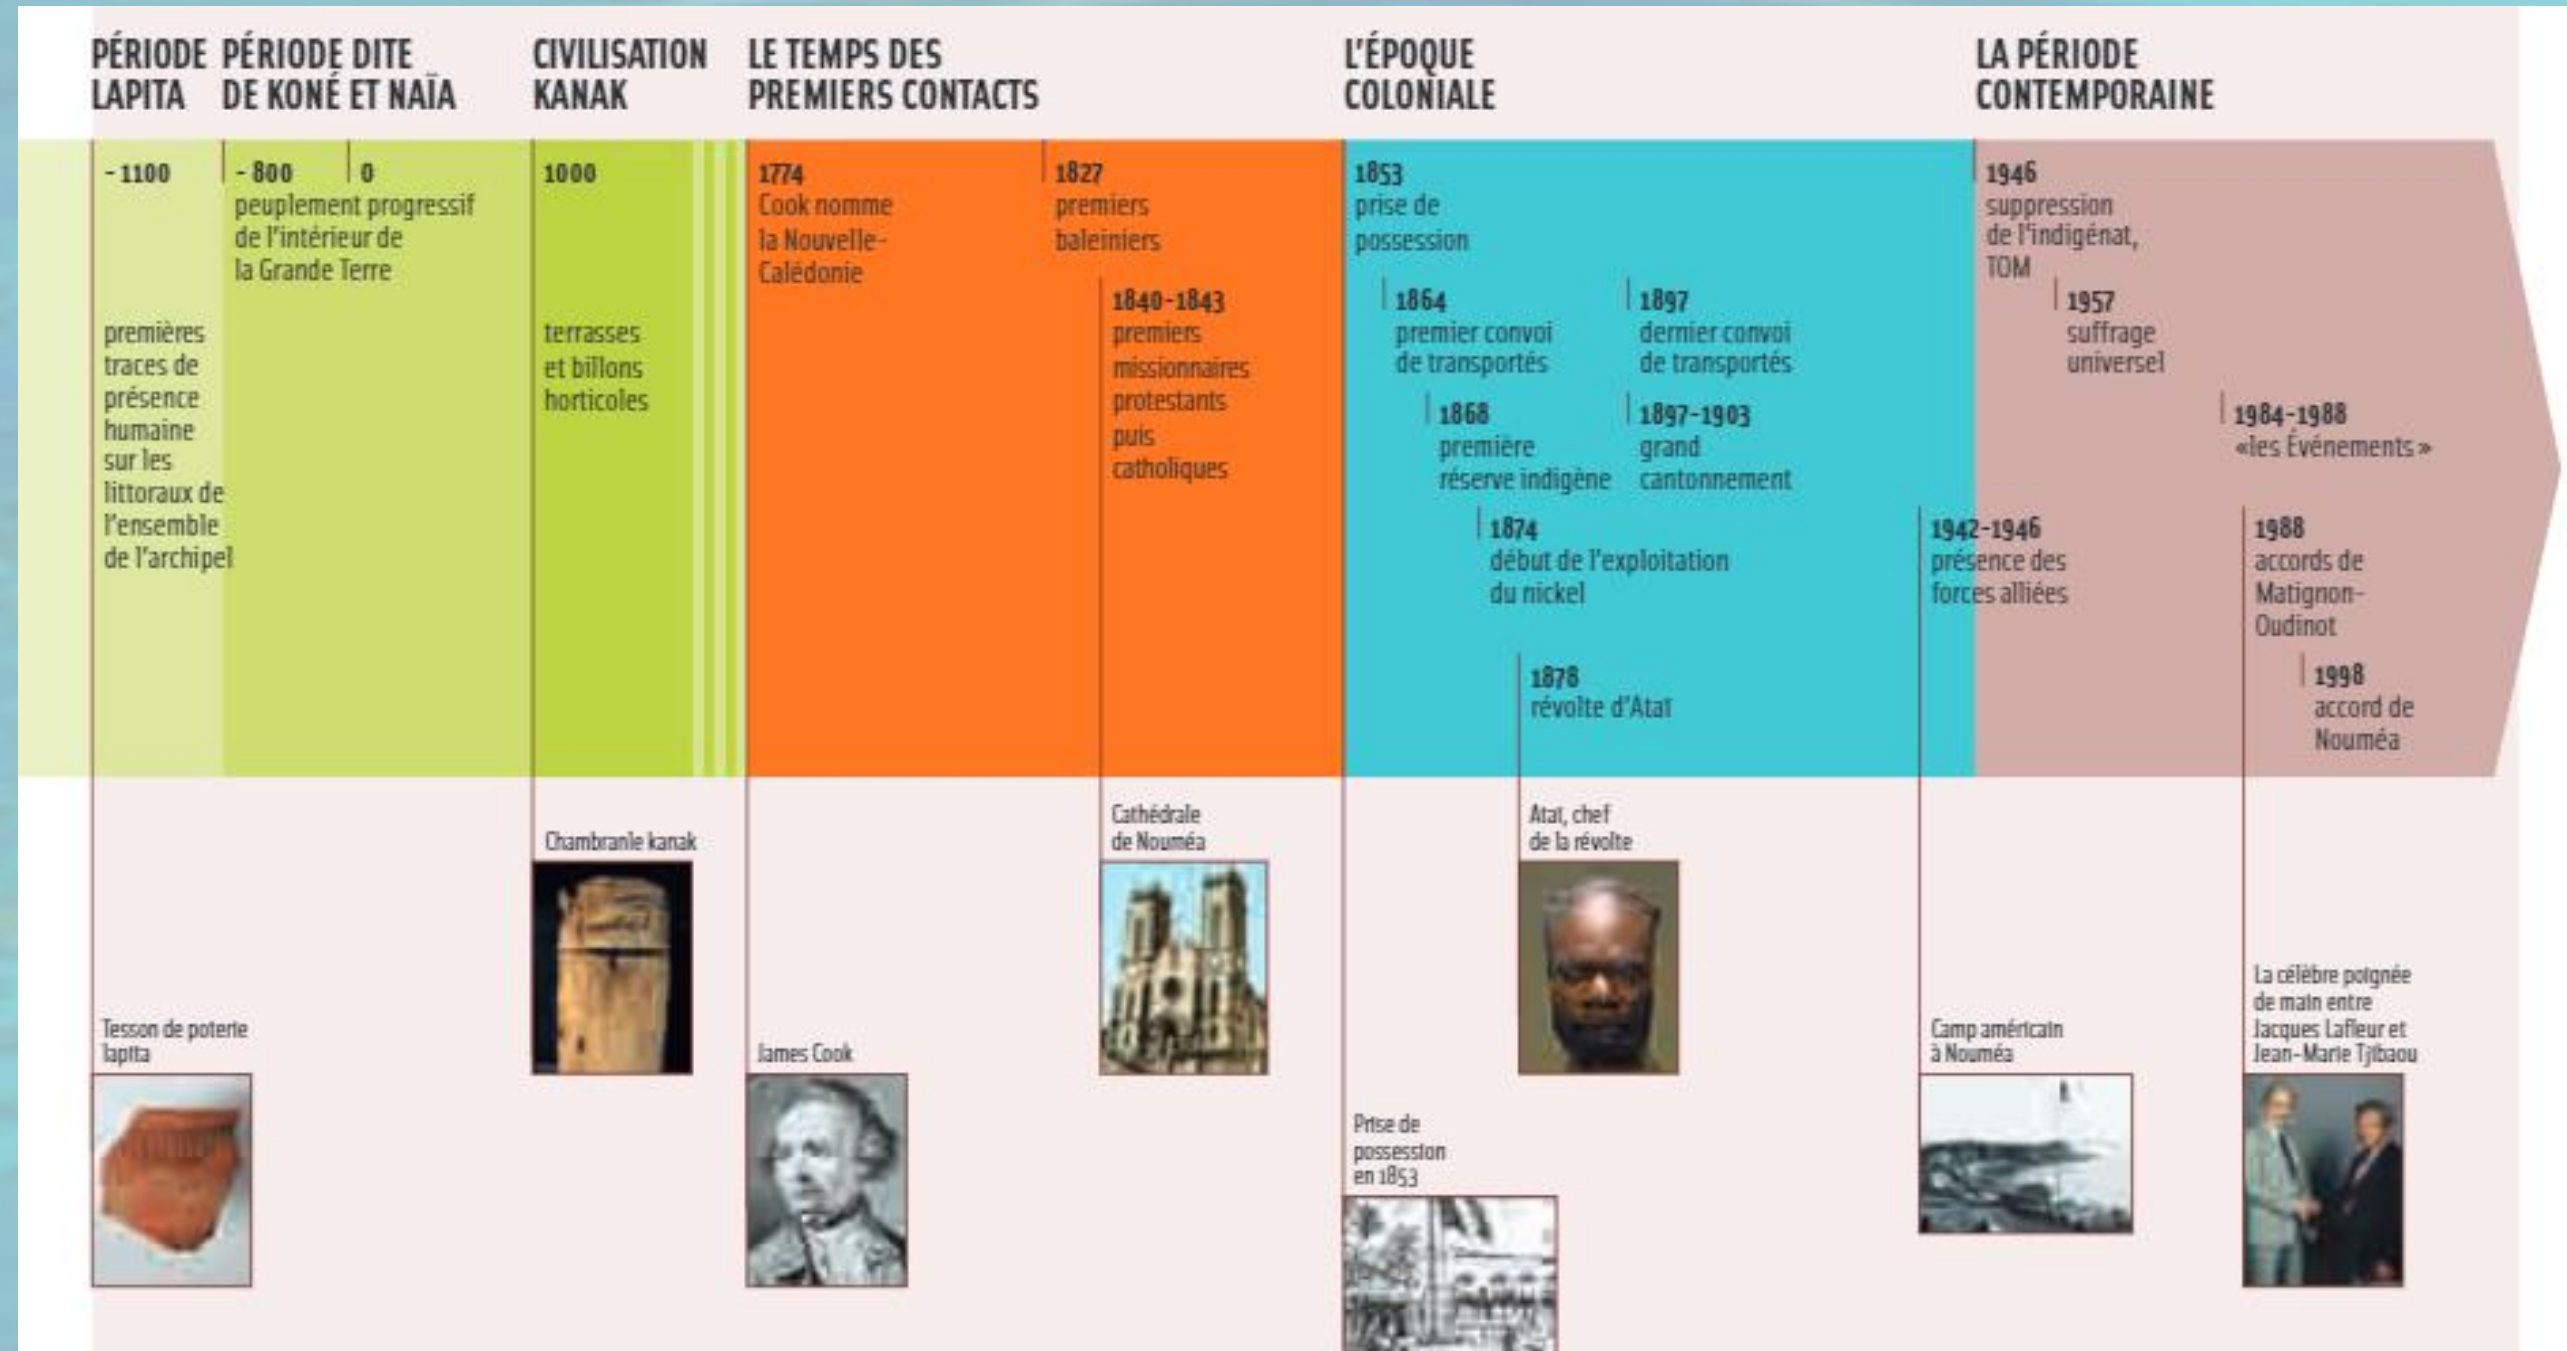

PRÉSENTATION DE LA NOUVELLE-CALÉDONIE

Vaimu'a MULIAVA

Membre du gouvernement de la Nouvelle-Calédonie en charge des relations avec les collectivités d'outre-mer, de la fonction publique, de l'urbanisme, de l'habitat, de la transition numérique et de l'innovation technologique

Situation de la Nouvelle-Calédonie

Histoire de la Nouvelle-Calédonie

Les institutions calédoniennes

Les défis pour la Nouvelle-Calédonie

- ❑ **Statut institutionnel**
- ❑ **Rebondir après Covid**
- ❑ **Équilibrage de la balance commerciale**
- ❑ **Réformes : manque de consensus**
- ❑ **Adaptation aux changements climatiques**
- ❑ **Problématiques sociales**

Initiatives du GNC

- ❑ **Économie résiliente malgré de fortes tensions inflationnistes et d'incertitude institutionnelle**
- ❑ **Politiques publiques et mesures du GNC**
- ❑ **Innovations**
- ❑ **Adaptation aux changements climatiques**
- ❑ **Service public connecté et accessible**
- ❑ **Coopération extérieure**